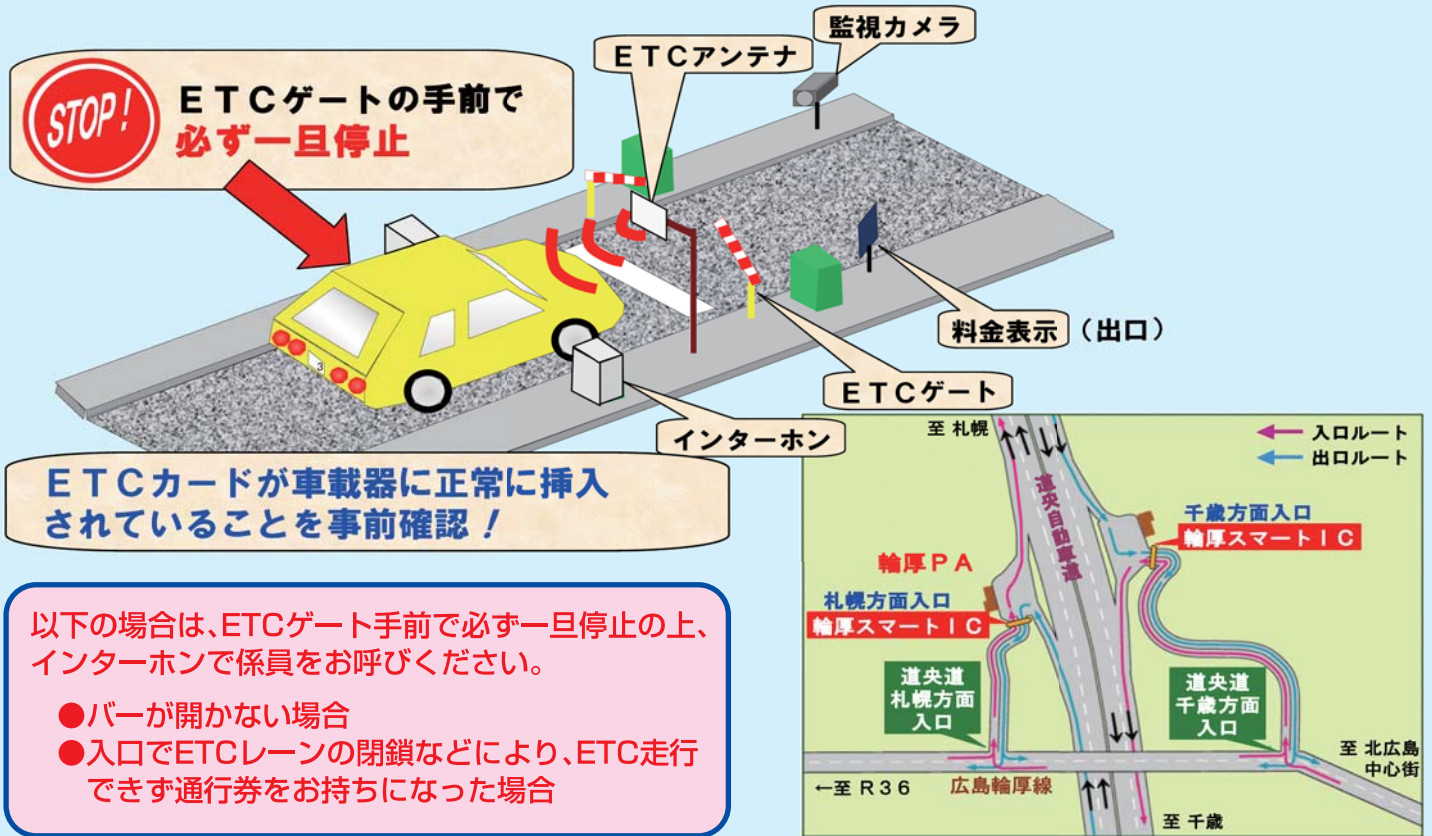

## ご利用上の注意

- 輪厚スマートインターチェンジは、ETC専用のインターチェンジです。必ず一旦停止して下さい。
- ETCカードを車載器に確実に挿入してご利用下さい。
- 一般道からパーキングエリアのみのご利用(Uターン)は出来ません。

# スマートIC概要図